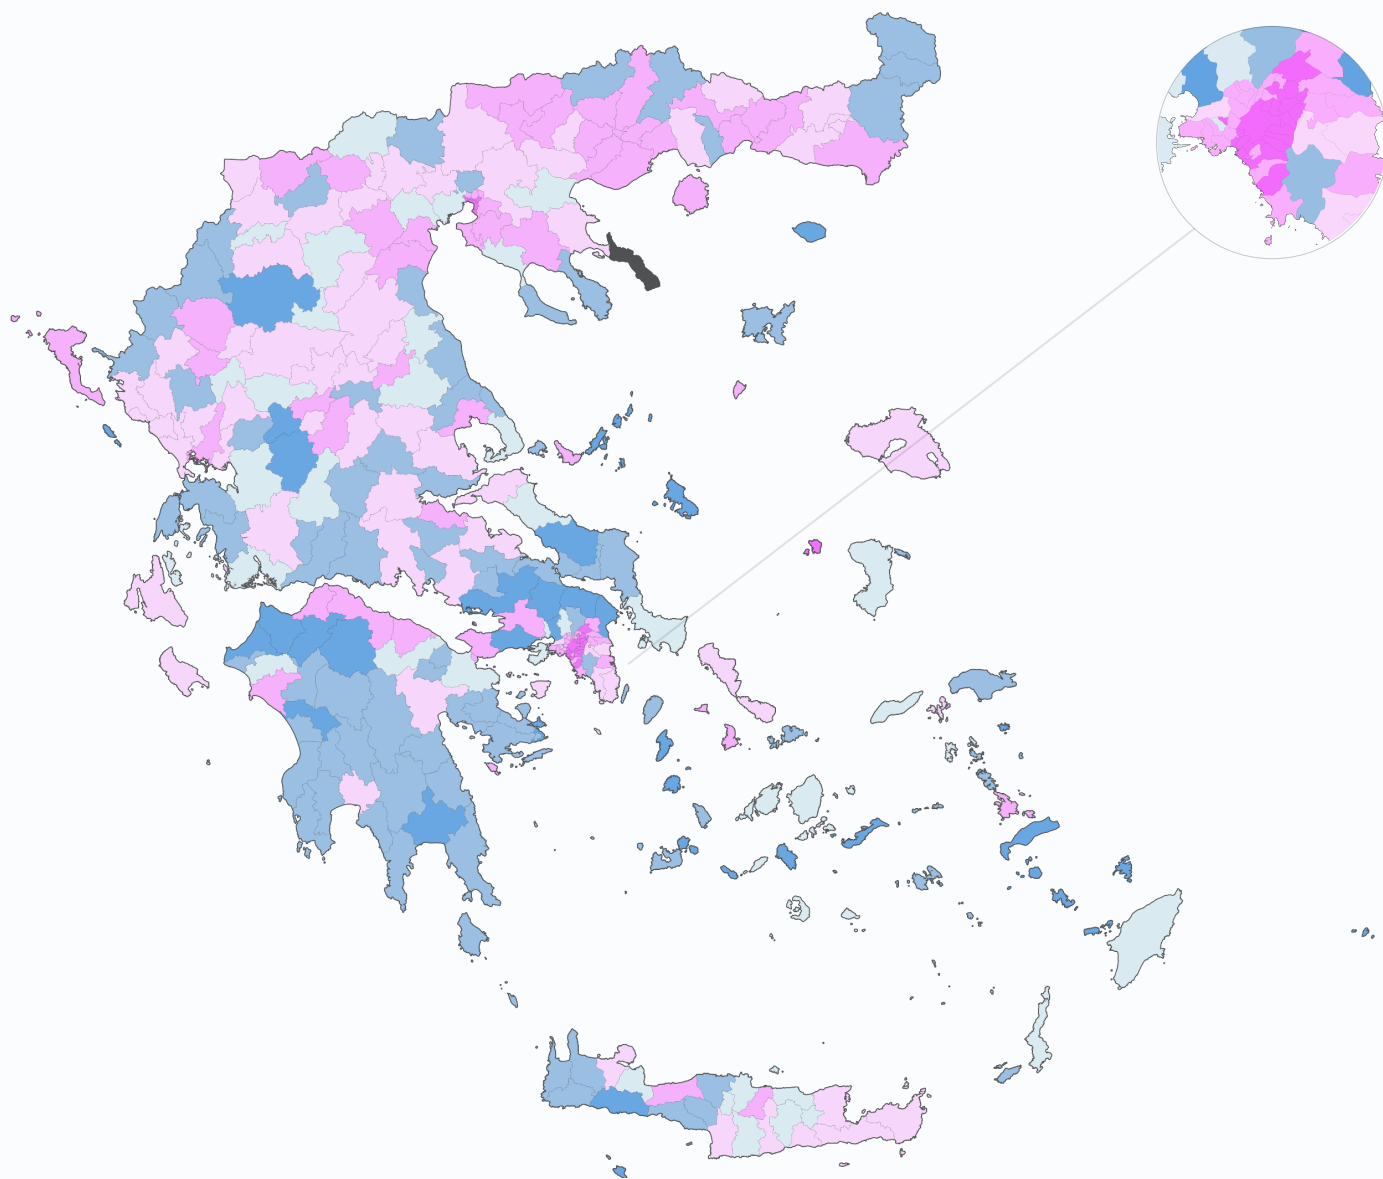

Ποσοστιαία κατανομή του Μόνιμου Πληθυσμού της Ελλάδος, κατά φύλο

10 Δήμοι με το υψηλότερο ποσοστό θηλέων

Δήμος	% Θηλέων
Φιλοθέης - Ψυχικού	55,5
Θεσσαλονίκης	54,2
Νέας Σμύρνης	53,9
Παλαιού Φαλήρου	53,9
Καλλιθέας	53,4
Αμαρουσίου	53,4
Ζωγράφου	53,4
Αγίας Παρασκευής	53,4
Ψαρών	53,3
Χαλανδρίου	53,1

Ποσοστό θηλέων

10 Δήμοι με το υψηλότερο ποσοστό αρρένων

Δήμος	% Αρρένων
Μεγίστης	65,3
Γαύδου	60,0
Αγαθονησίου	57,9
Σαμοθράκης	57,0
Μαραθώνος	56,1
Τήλου	55,7
Πόρου	55,6
Σερίφου	55,4
Ωρωπού	55,0
Κύθνου	55,0