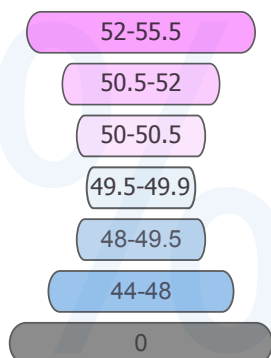

Ποσοστιαία κατανομή του Μόνιμου Πληθυσμού της Ελλάδος, κατά φύλο

10 Δήμοι με το υψηλότερο ποσοστό θηλέων

Δήμος	% Θηλέων
Φιλοθέης - Ψυχικού	55,5
Θεσσαλονίκης	54,2
Νέας Σμύρνης	53,9
Παλαιού Φαλήρου	53,9
Καλλιθέας	53,4
Αμαρουσίου	53,4
Ζωγράφου	53,4
Αγίας Παρασκευής	53,4
Ψαρών	53,3
Χαλανδρίου	53,1

Ποσοστό θηλέων

10 Δήμοι με το υψηλότερο ποσοστό αρρένων

Δήμος	% Αρρένων
Μεγίστης	65,3
Γαύδου	60,0
Αγαθονησίου	57,9
Σαμοθράκης	57,0
Μαραθώνος	56,1
Τήλου	55,7
Πόρου	55,6
Σερίφου	55,4
Ωρωπού	55,0
Κύθνου	55,0